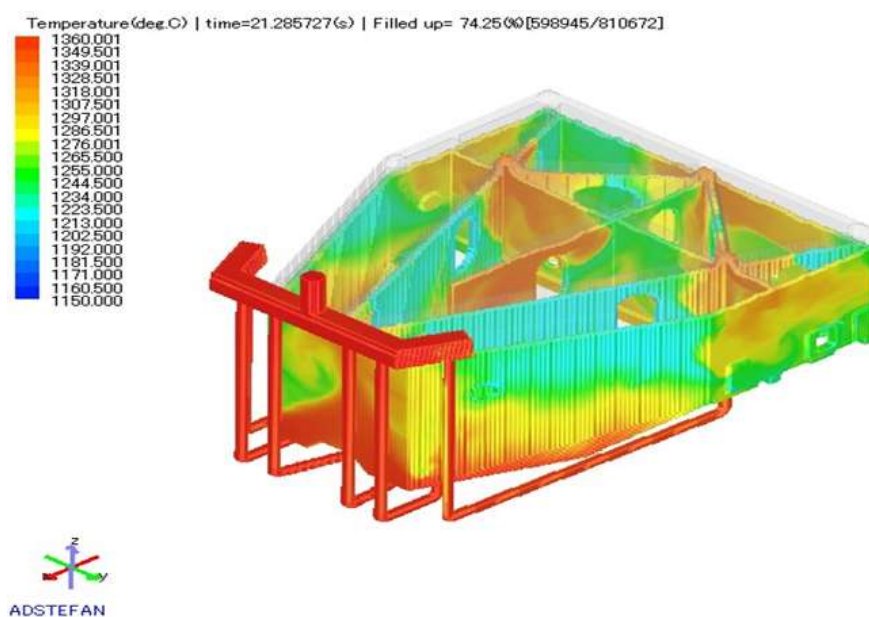

鋳物事業

- ・鋳鉄、アルミ鋳物、ステンレス鋳物、鋳鋼、製缶などあらゆる材質の素材を提供します
- ・鋳造シミュレーション技術により、欠陥の出ない素材を作ります。
- ・1ヶから最短納期で製作します。

発行元: 岩手製鉄株式会社

〒024-0334

岩手県北上市和賀町藤根18-14

TEL 0197-73-5900

FAX 0197-73-6477

URL: <http://www.iwateiron.co.jp/>