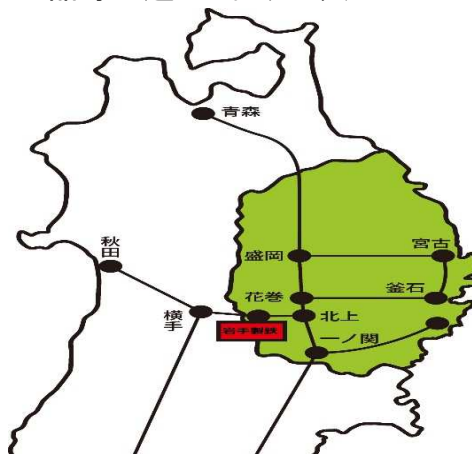

## 『若手中心でイモノ作ってます』

今回のメルマガでは弊社の外観・従業員の一部をご紹介します。  
 ・岩手県の内陸部に位置し、面積は東京ドームの約1.4倍程になります。  
 （岩手から日本全国津々浦々、铸造品/加工品等配送しております）

・従業員70人の平均年齢は**驚異の30代**です！！  
 （铸造業界全体では40代半ば～後半と言われております）

铸造業界全体の高齢化が進む中、弊社では県内・外の大学、高校との連携を強化し積極的に採用を続けて来ております。  
 ベテラン社員からノウハウを学び、铸造シミュレーションを大いに活用し、お客様へ最善の提案をすべく日々取り組んでおります。