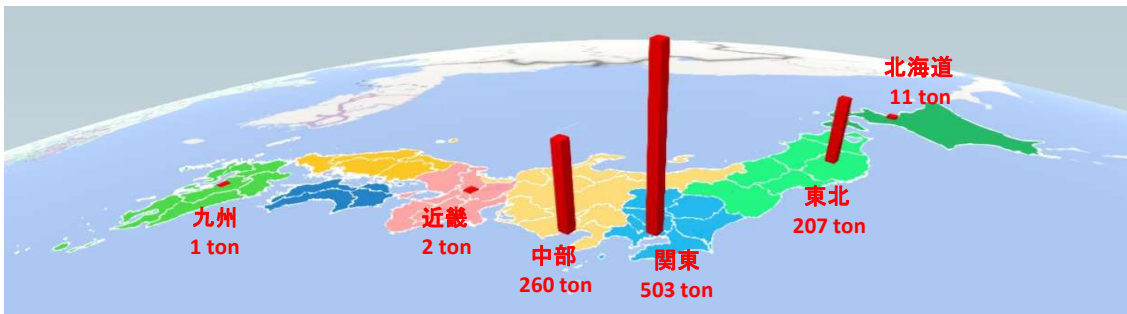

『日本全国への納品実績があります』

弊社工場は岩手県に位置していますが、北は北海道から南は九州までの取引先への納品実績があります。

独自の輸送網により最短日程でのお届けが可能です。

遠方からのご相談も、遠慮なくお申し付けください。

2020年度の地域別販売重量(集計値は自硬性鑄物のみ)

詳しくはこちら弊社HPまでお問合せ下さい↓

iwateiron.co.jp/contents/casting/

岩手製鉄株式会社