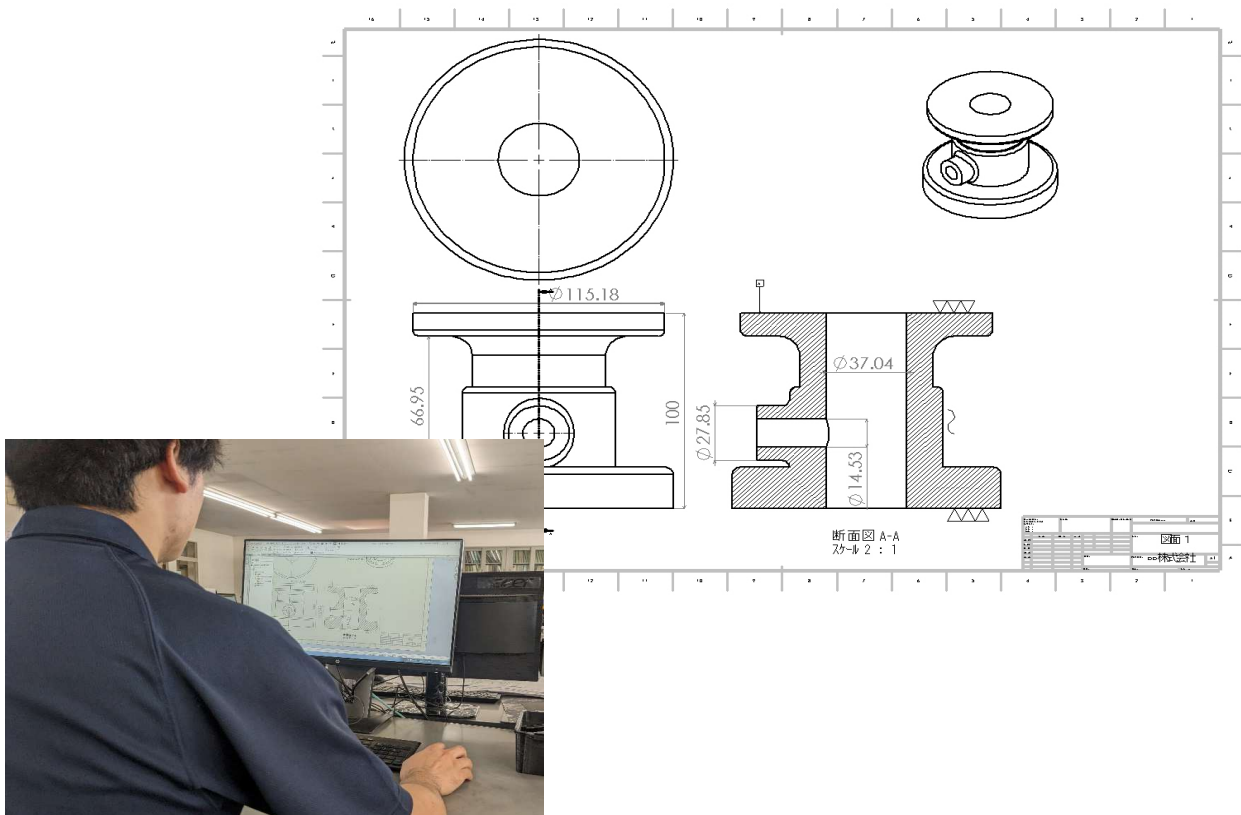

## 鋳物図面の作成をサポートします！

鋳物図面が存在せず困っていませんか？

鋳物図面は加工代や抜き勾配を考慮しなければならず、作成には独特の知識が必要です。

弊社では、専門のスタッフが図面を作成し、提供することができます。

電子データでお渡しすることも可能なので・・・

紙図面を無くし、ペーパーレス化が可能！

後の設計変更も簡単に反映できる！

詳しくはこちら弊社HPまでお問合せ下さい↓